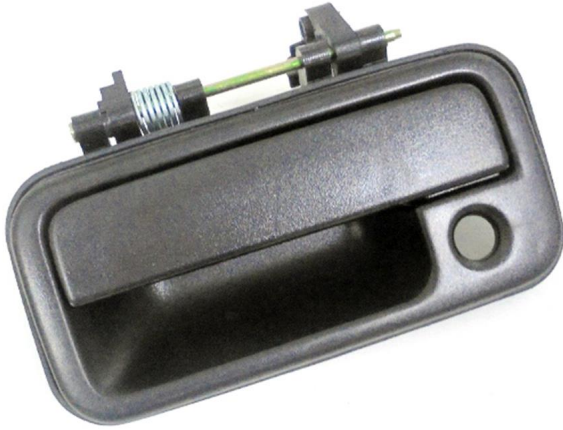

Puxadores Puxador porta exterior Opel Campo Bedford Brfava

Punho Pega de abrir a porta por fora direito e esquerdo da Isuzu Opel Campo e Brava TFR52 TFS52 TFR54 TFS54 Valor para 1 manipulo

Classificação: Ainda não foi avaliado